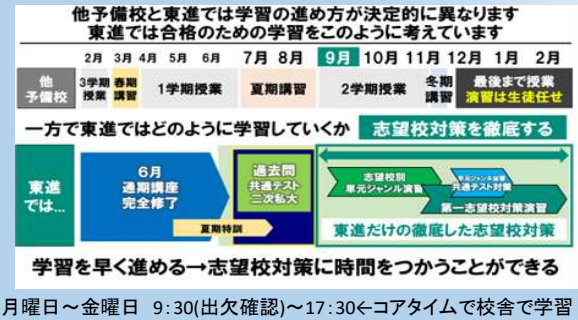

Fukui Ekimae TIMES

2026. 6

高3生へ 小泉先生

先月の駅前タイムズに以下3点を挙げました。
 ・今実施している、共通テストの過去問演習の徹底★
 ・夏休み期間での各大学の過去問演習講座の遂行
 ・そして何より、通期講座の早期修了★
 皆さんにごだわって欲しい点として書かせてもらいました。そのうち、現在進行形で★の部分まずは完了させることです。特に通期講座修了に関しては、マスト！です。
 既に3者面談をして言われた生徒もいると思いますが、「あなたが闘う相手は誰ですか？」とりわけ難関大学を目指す場合、ライバルは既に理科・社会をしっかりと終わらせて演習を進めています。彼らに後れを取らないためにも、東進が早期受講を実行、少しでも長く演習時間を確保しましょう。

高2生へ 各務先生

6月から夏休みにかけて取り組むこと

高1生へ 酒井先生

高校生活最初の中間テスト、お疲れさまでした。中学校との違いを実感した人も多かったのではないのでしょうか。科目数が増え、授業の進度も速くなり、「思ったより大変だった」と感じた人もいるかもしれません。しかし、中間テストはゴールではなく、高校での学習を軌道に乗せるためのスタート地点です。結果が良かった人はさらに上を目指し、思うような結果にならなかった人は、今回の反省を生かして次の一歩を踏み出しましょう。月末には期末テスト、そして県模試がやってきます。期末テストではさらに科目数が増えます。また、県模試は校内だけでなく、県内全体での勝負になります。「まだ1年生」ではなく、「もう1年生」です。3年後の大学受験は、すでに始まっています。次の目標に向かって、一緒に頑張っていきましょう！

本科生へ 各務先生

月曜日～金曜日 9:30(出欠確認)～17:30<コアタイムで校舎で学習

日	9:00-18:00	月	9:00-22:00	火	9:00-22:00	水	9:00-22:00	木	9:00-22:00	金	9:00-22:00	土	9:00-22:00
5/31	高3 個別教育 相談会(～6/30) 18時閉館	6/1	高1 準拠 高3共テ演習会	6/2	高1 個別教育 相談会(～6/30)	6/3		6/4	高3共テ演習会	5		6	高2 親子大学 進学懇談会
7	東大本番レベル模試① 高2東大本番レベル模試① 高2 親子大学 進学懇談会	8	本科 HR 高1 準拠 高3共テ演習会	9	高2 個別教育 相談会(～6/30)	10		11	高3共テ演習会	12	高3 HR	13	高1 HR・準拠
14	全国統一高校生テスト 対象：高0・高1・高2 18時閉館	15	高3共テ演習会	16		17		18	高3共テ演習会	19		20	
21	全国統一高校生テスト 対象：受験生 高2京大本番レベル模試① 模試のみ	22	高1 準拠	23		24		25		26		27	高1 HR・準拠
28	18時閉館	29	高1 準拠	30		1		2		3		4	